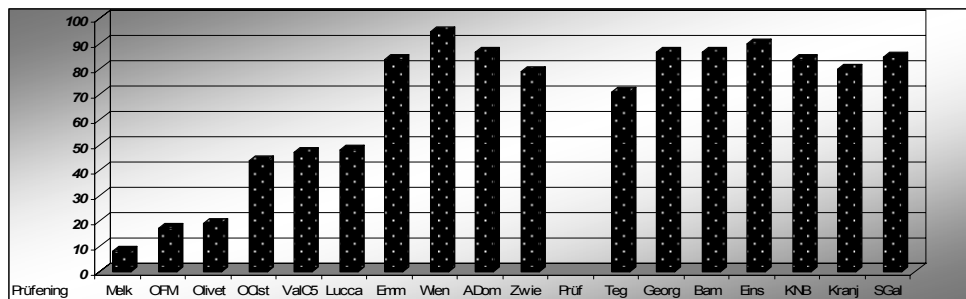

Antiphonarii Cisterciensis, moderne Druckausgabe, Westmalle 1955

München Mbs clm 14086 (1596)

Wien NB cod. 1890 (um 1200)

Karlsruhe BLB Aug. perg. LX (s13-14)

München Mbs clm 23037 (s12x)

München Universitätsbibliothek 2° cod. 176 (1443)