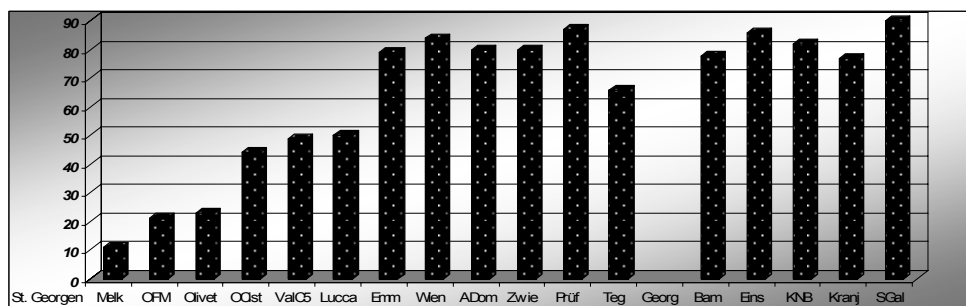

Antiphonarii Cisterciensis, moderne Druckausgabe, Westmalle 1955

München Mbs clm 14086 (1596)

Wien NB cod. 1890 (um 1200)

Karlsruhe BLB Aug. perg. LX (s13-14)

München Mbs clm 23037 (s12x)

München Universitätsbibliothek 2° cod. 176 (1443)