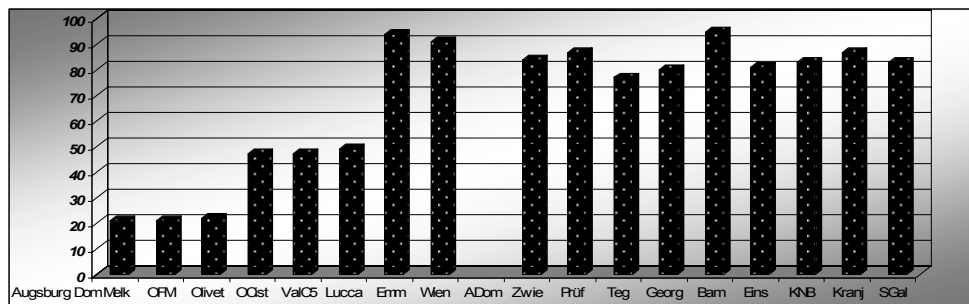

Karlsruhe BLB St. Georgen 6 (s14)

København Det kongelige Bibliotek Gl. Kgl. Saml. 3449 8° (um 1585)