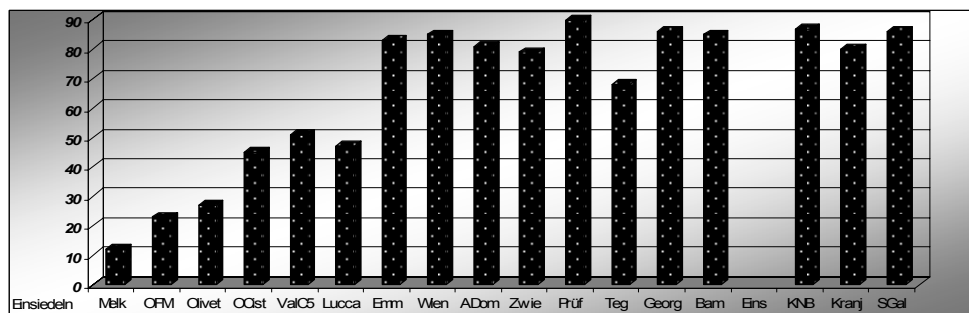

Einsiedeln Musikbibliothek 611 (s14i)