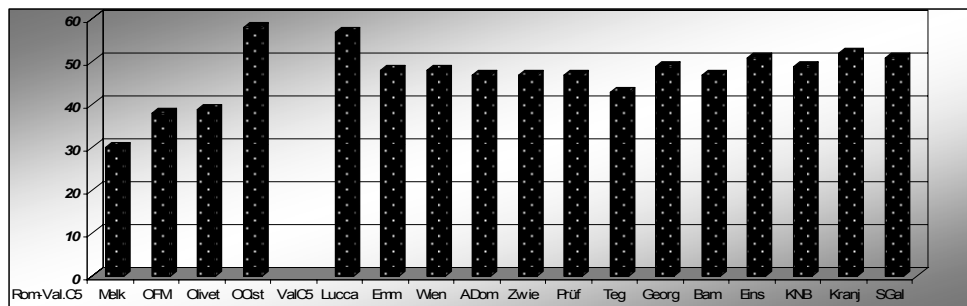

München Mbs clm 4303 (1459)

München Franziskanerkloster St. Anna Bibliothek, 12o Cmm 1 (s13i)

Modena Biblioteca Estense lat 1003 (s15)

Rom Biblioteca Vallicelliana C5 (s12)

Lucca Biblioteca Capitolare Feliniana e Biblioteca Arcivescovile cod. 601 (s12i)