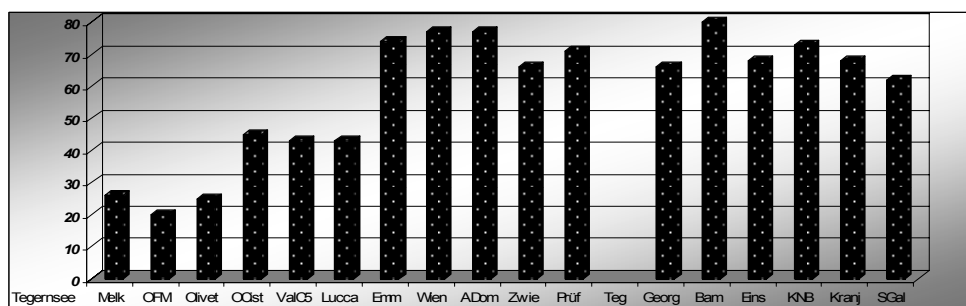

Antiphonarii Cisterciensis, moderne Druckausgabe, Westmalle 1955

München Mbs clm 14086 (1596)

Wien NB cod. 1890 (um 1200)

Karlsruhe BLB Aug. perg. LX (s13-14)

München Mbs clm 23037 (s12x)

München Universitätsbibliothek 2° cod. 176 (1443)