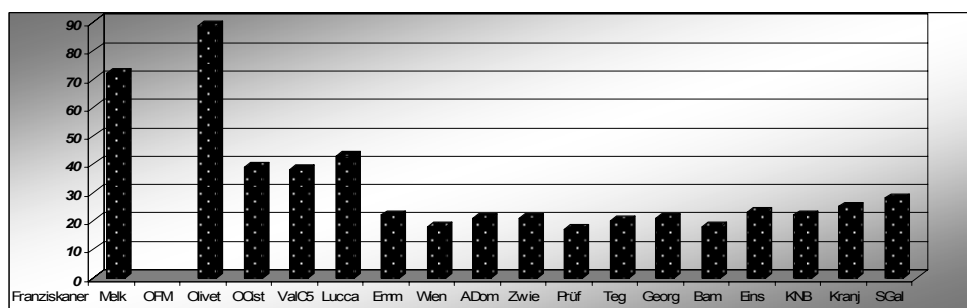

München Mbs clm 4303 (1459)

München Franziskanerkloster St. Anna Bibliothek, 12o Cmm 1 (s13i)

Modena Biblioteca Estense lat 1003 (s15)

Rom Biblioteca Vallicelliana C5 (s12)

Lucca Biblioteca Capitolare Feliniana e Biblioteca Arcivescovile cod. 601 (s12i)