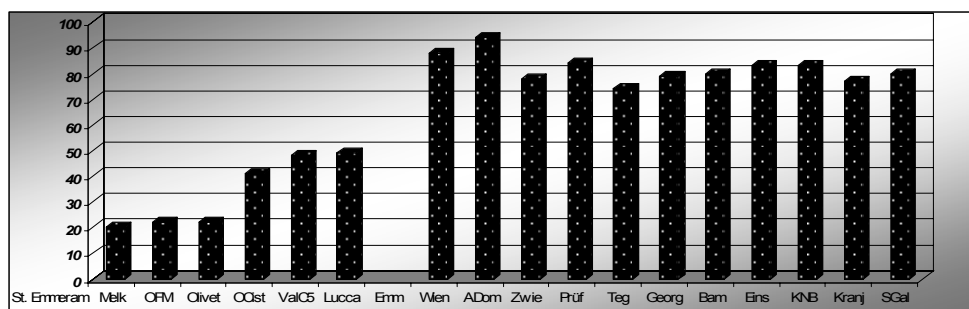

Antiphonarii Cisterciensis, moderne Druckausgabe, Westmalle 1955

München Mbs clm 14086 (1596)