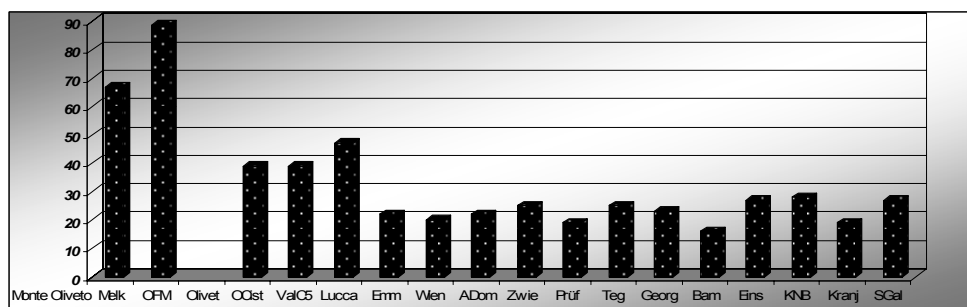

München Mbs clm 4303 (1459)

München Franziskanerkloster St. Anna Bibliothek, 12o Cmm 1 (s13i)

Modena Biblioteca Estense lat 1003 (s15)

Rom Biblioteca Vallicelliana C5 (s12)

Lucca Biblioteca Capitolare Feliniana e Biblioteca Arcivescovile cod. 601 (s12i)