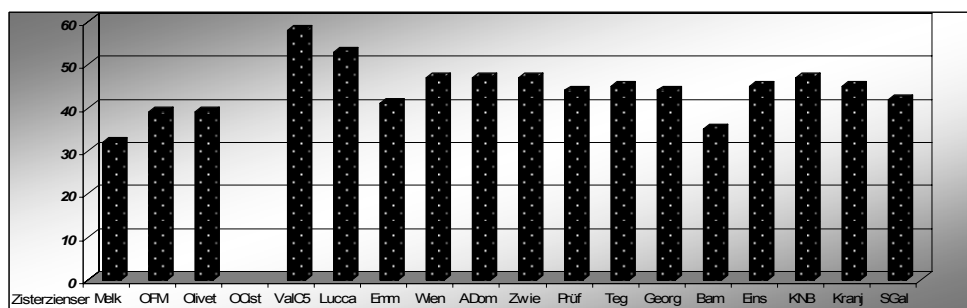

München Mbs clm 4303 (1459)

München Franziskanerkloster St. Anna Bibliothek, 12o Cmm 1 (s13i)

Modena Biblioteca Estense lat 1003 (s15)

Rom Biblioteca Vallicelliana C5 (s12)

Lucca Biblioteca Capitolare Feliniana e Biblioteca Arcivescovile cod. 601 (s12i)