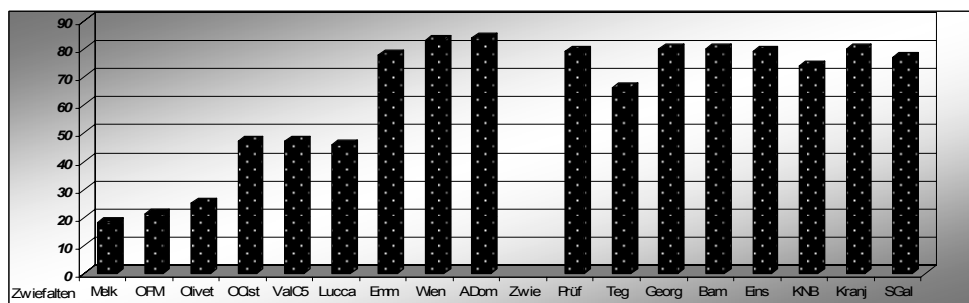

Karlsruhe BLB Aug. perg. LX (s13-14)