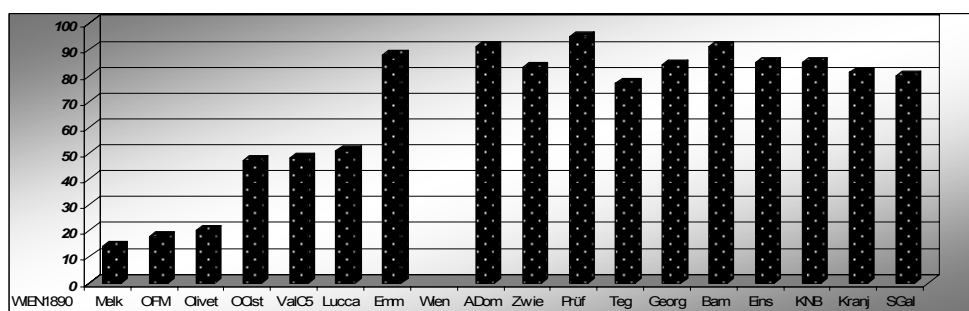

Wien NB cod. 1890 (um 1200)