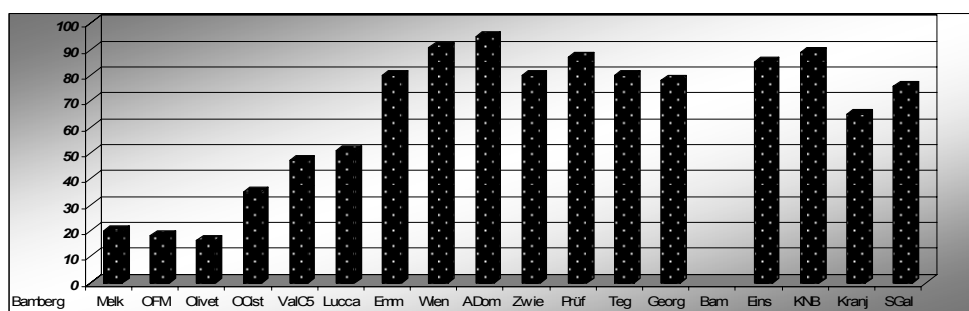

Bamberg Staatliche Bibliothek 25 (s13)