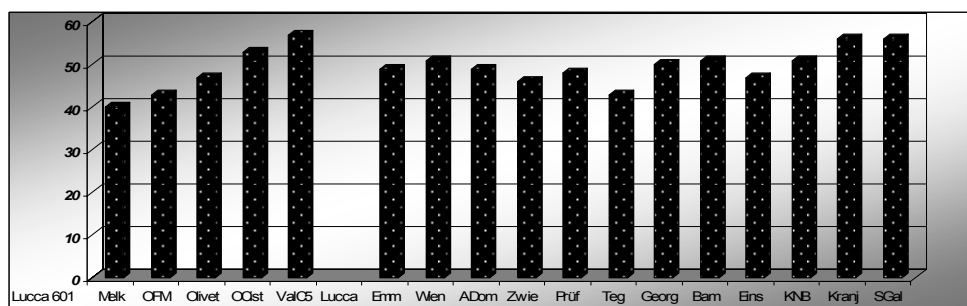

München Mbs clm 4303 (1459)

München Franziskanerkloster St. Anna Bibliothek, 12o Cmm 1 (s13i)

Modena Biblioteca Estense lat 1003 (s15)

Rom Biblioteca Vallicelliana C5 (s12)

Lucca Biblioteca Capitolare Feliniana e Biblioteca Arcivescovile cod. 601 (s12i)